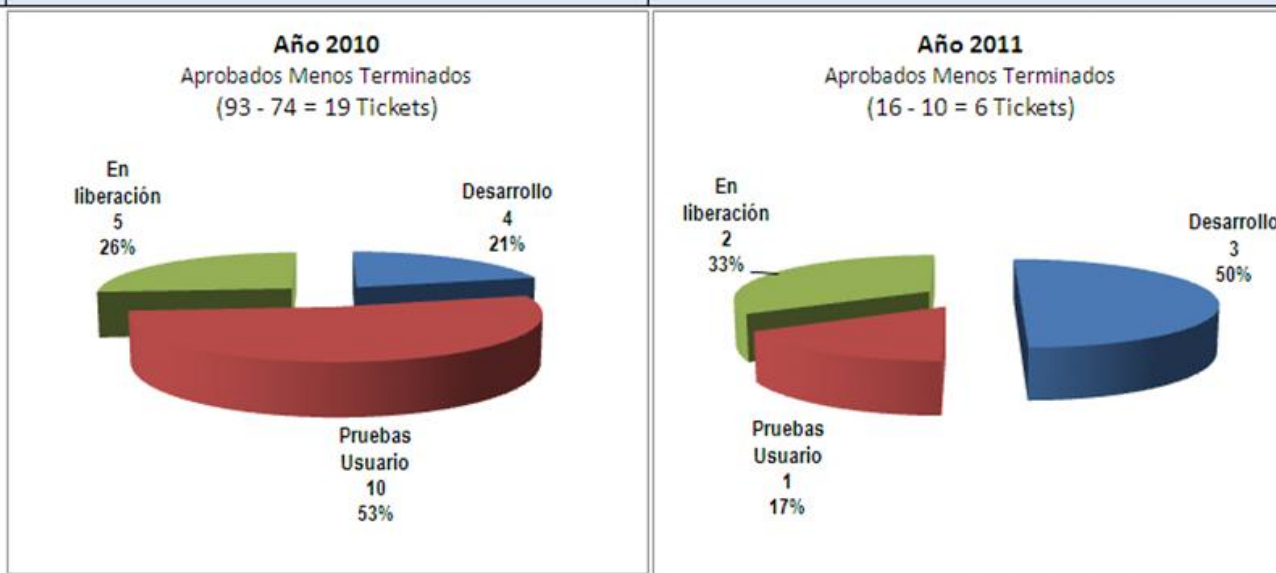

Proyectos por Año

País	Años					
	2010			2011		
	Atendidos.	Aprobados.	Terminados.	Atendidos.	Aprobados.	Terminados.
Argentina	51	47	35	8	5	2
Chile	22	19	15	4	2	0
México	33	27	24	21	9	8
Total general	106	93	74	33	16	10

Quienes ya
confían en nosotros

MultiPack
EMPRESAS LOGÍSTICAS

GRUPO **AIDO**

CALENDARIOS
LEN

Axis
Logística